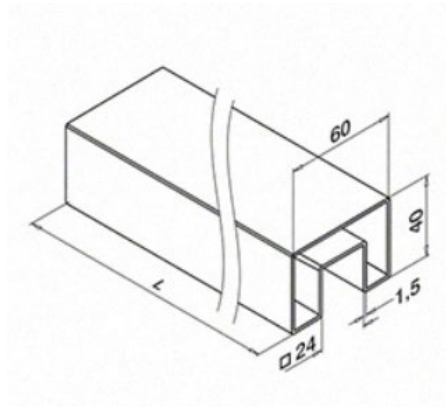

42mm pyökki, lakattu

42mm tammi, lakattu

42mm setri, käsittelemätön

42mm kambala, käsittelemätön (myös ulkokäyttöön soveltuva)

Käsijohteet, lasin päälle painettavat tai liimattavat

40x40mm ruostumaton teräs 304, harjattu

60x40mm ruostumaton teräs 304, harjattu

Ø42,4mm ruostumaton teräs 304, harjattu

Ø42,4mm harjattu anodisoitu alumiini

13,25x15mm harjattu anodisoitu alumiini

Lasin reunansuojalista, harjattu anodisoitu alumiini