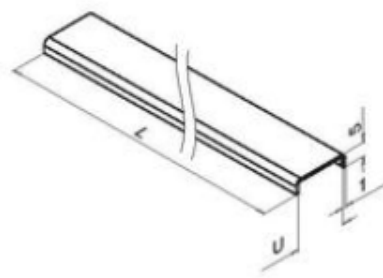

42mm pyökki, lakattu

42mm tammi, lakattu

42mm setri, käsittelemätön

42mm kambala, käsittelemätön (myös ulkokäyttöön soveltuva)

Käsijohteet, lasin päälle painettavat tai liimattavat

40x40mm ruostumaton teräs 304, harjattu

60x40mm ruostumaton teräs 304, harjattu

Ø42,4mm ruostumaton teräs 304, harjattu

Ø42,4mm harjattu anodisoitu alumiini

13,25x15mm harjattu anodisoitu alumiini

Lasin reunansuojalista, harjattu anodisoitu alumiini