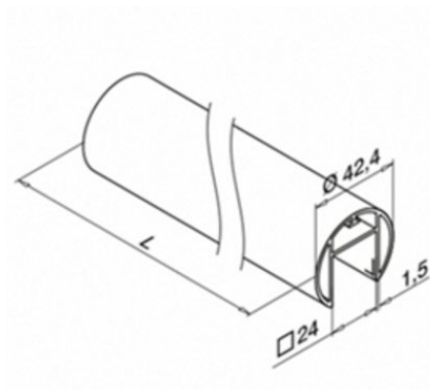

Käsijohteet

40x40x2mm harjattu ruostumaton teräs 304

33,7mm , 42,4mm ja 48,3mm harjattu ruostumaton teräs 304

40x10x1,5mm harjattu ruostumaton teräs 304

40x20x1,5mm harjattu ruostumaton teräs 304

42mm pyökki, käsittelemätön

42mm pyökki, lakattu

42mm tammi, lakattu

42mm setri, käsittelemätön

42mm kambala, käsittelemätön (myös ulkokäyttöön soveltuva)

Käsijohteet, lasin päälle painettavat tai liimattavat

40x40mm ruostumaton teräs 304, harjattu

60x40mm ruostumaton teräs 304, harjattu

Ø42,4mm ruostumaton teräs 304, harjattu

Ø42,4mm harjattu anodisoitu alumiini

13,25x15mm harjattu anodisoitu alumiini

Lasin reunansuojalista, harjattu anodisoitu alumiini