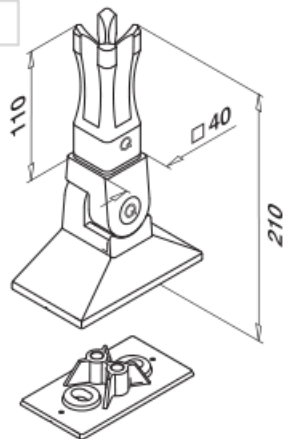

# Pylväskaidejärjestelmät

Square line 40x40

Lattia-asennus

Kulma säädettävissä

+55°  
-55°

Q-line