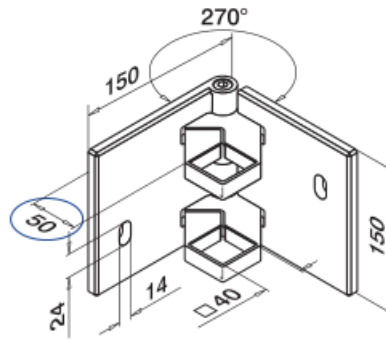

# Pylväskaidejärjestelmät

Square line 40x40

Lattia-asennus

Kulma säädettävissä

+55°  
-55°

Q-line