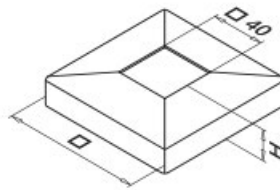

# Pylväskaidejärjestelmät

Square line 40x40

Lattia-asennus

Kulma säädettävissä

+55°  
-55°

Q-line