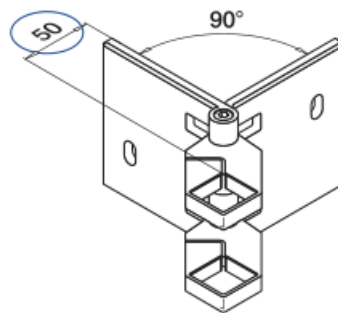

# Pylväskaidejärjestelmät

Square line 40x40

Lattia-asennus

Kulma säädettävissä

+55°  
-55°

Q-line