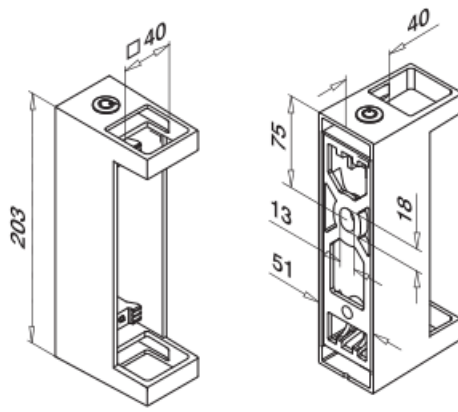

# Pylväskaidejärjestelmät

Square line 40x40

Lattia-asennus

Kulma säädettävissä

+55°  
-55°

Q-line