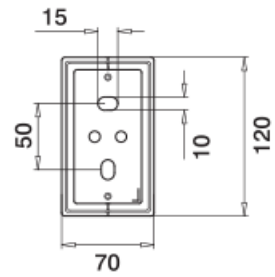

# Pylväskaidejärjestelmät

Square line 40x40

Lattia-asennus

Kulma säädettävissä

+55°  
-55°

Q-line