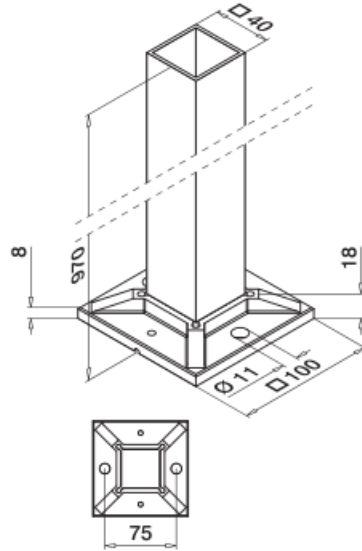

# Pylväskaidejärjestelmät

Square line 40x40

Lattia-asennus

Kulma säädettävissä

+55°  
-55°

Q-line