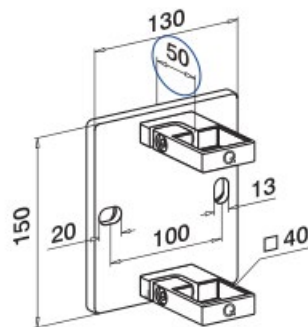

# Pylväskaidejärjestelmät

Square line 40x40

Lattia-asennus

Kulma säädettävissä

+55°  
-55°

Q-line